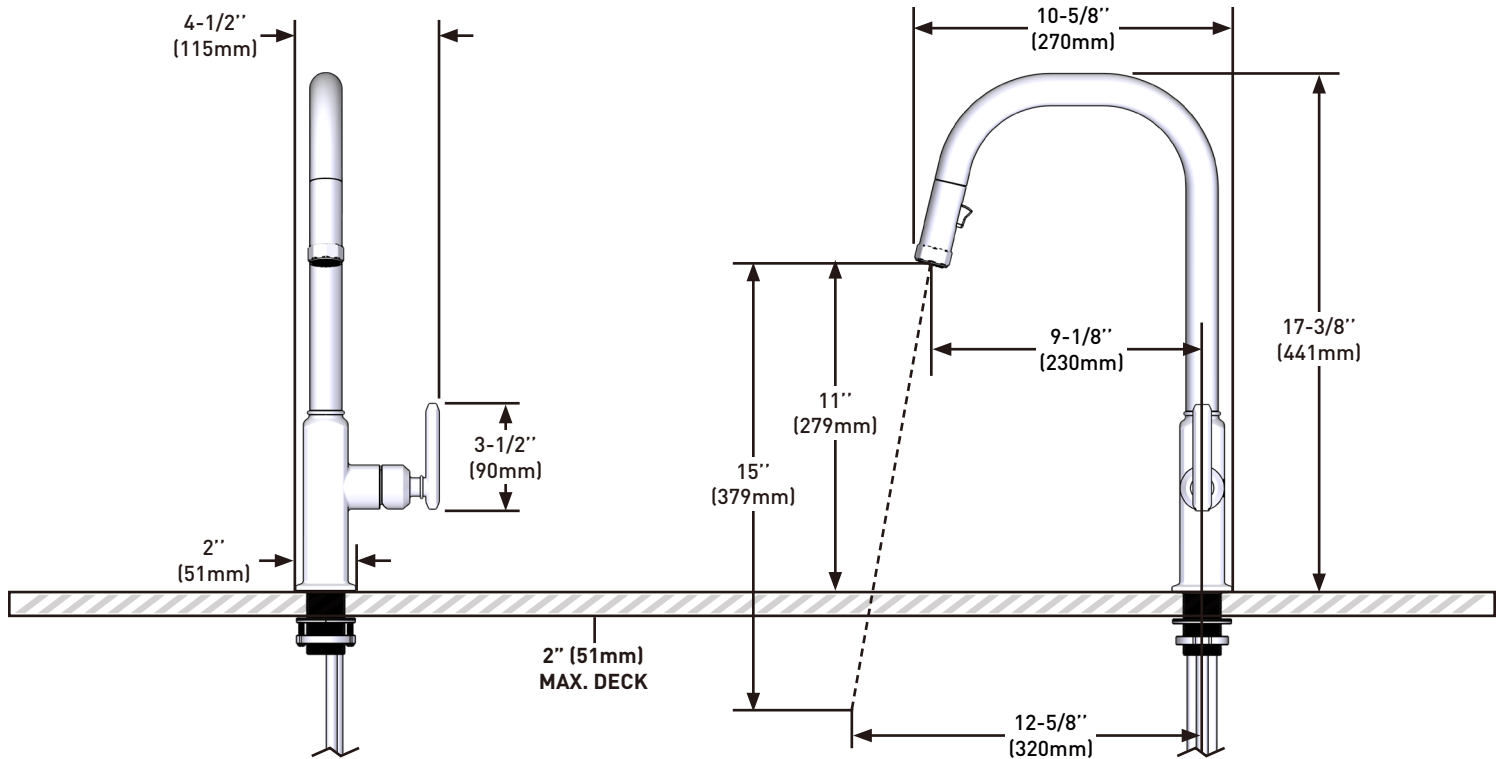

Para garantía o información adicional, comuníquese con:

U.S.A.
houseofrohl.com/support
1-800-777-9762

QUEBEC / MARITIMOS / CANADA OCCIDENTAL
houseofrohl.ca/support
1-866-473-8442

ONTARIO
houseofrohl.ca/support
1-800-287-5354

Riobel

PERRIN & ROWE
LONDON

victoria ⊕ albert®

ROHL