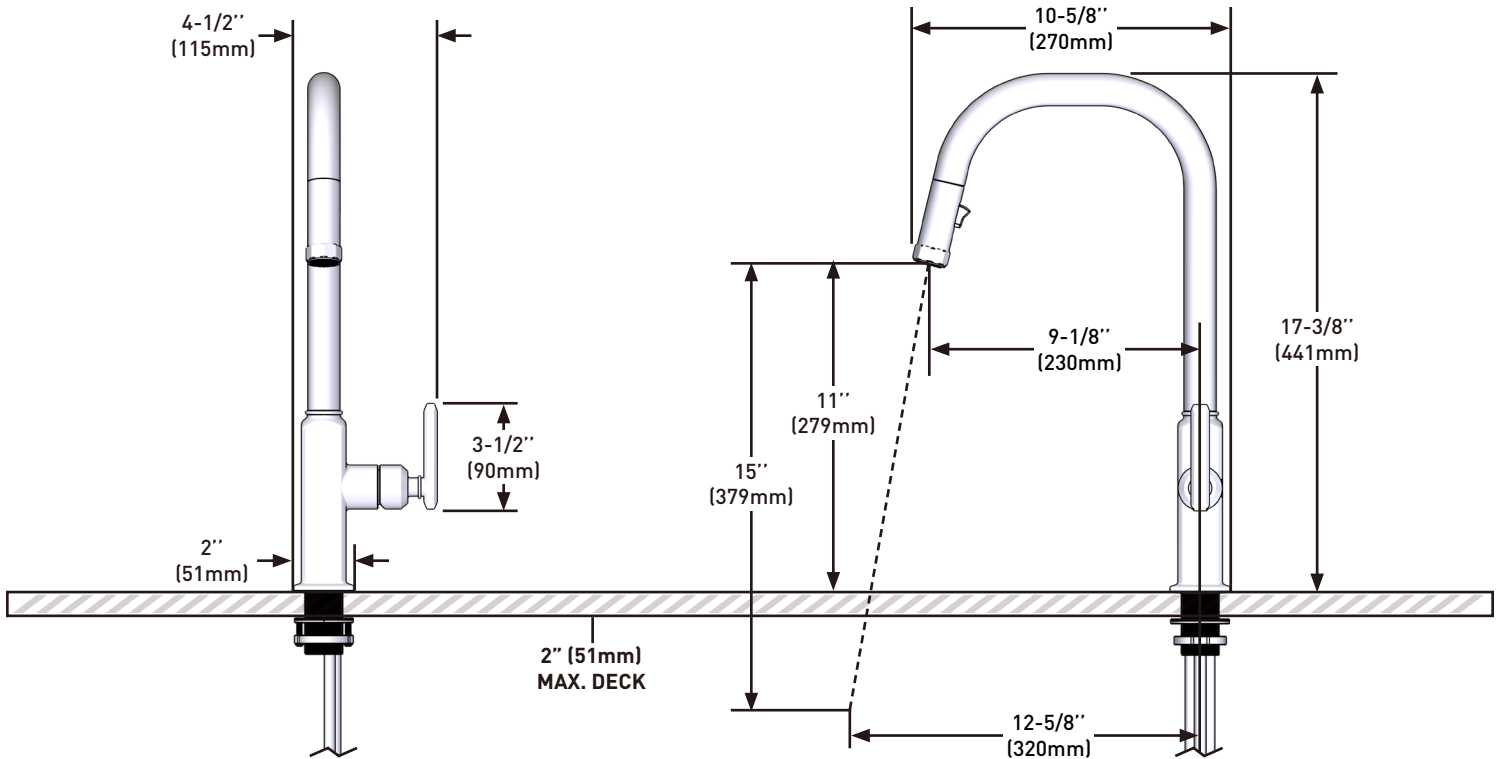

For warranty or additional information, contact:

U.S.A.
houseofrohl.com/support
1-800-777-9762

QUEBEC / MARITIMES / WESTERN CANADA
houseofrohl.ca/support
1-866-473-8442

ONTARIO
houseofrohl.ca/support
1-800-287-5354

Riobel

PERRIN & ROWE
LONDON

victoria ⊕ albert®

ROHL