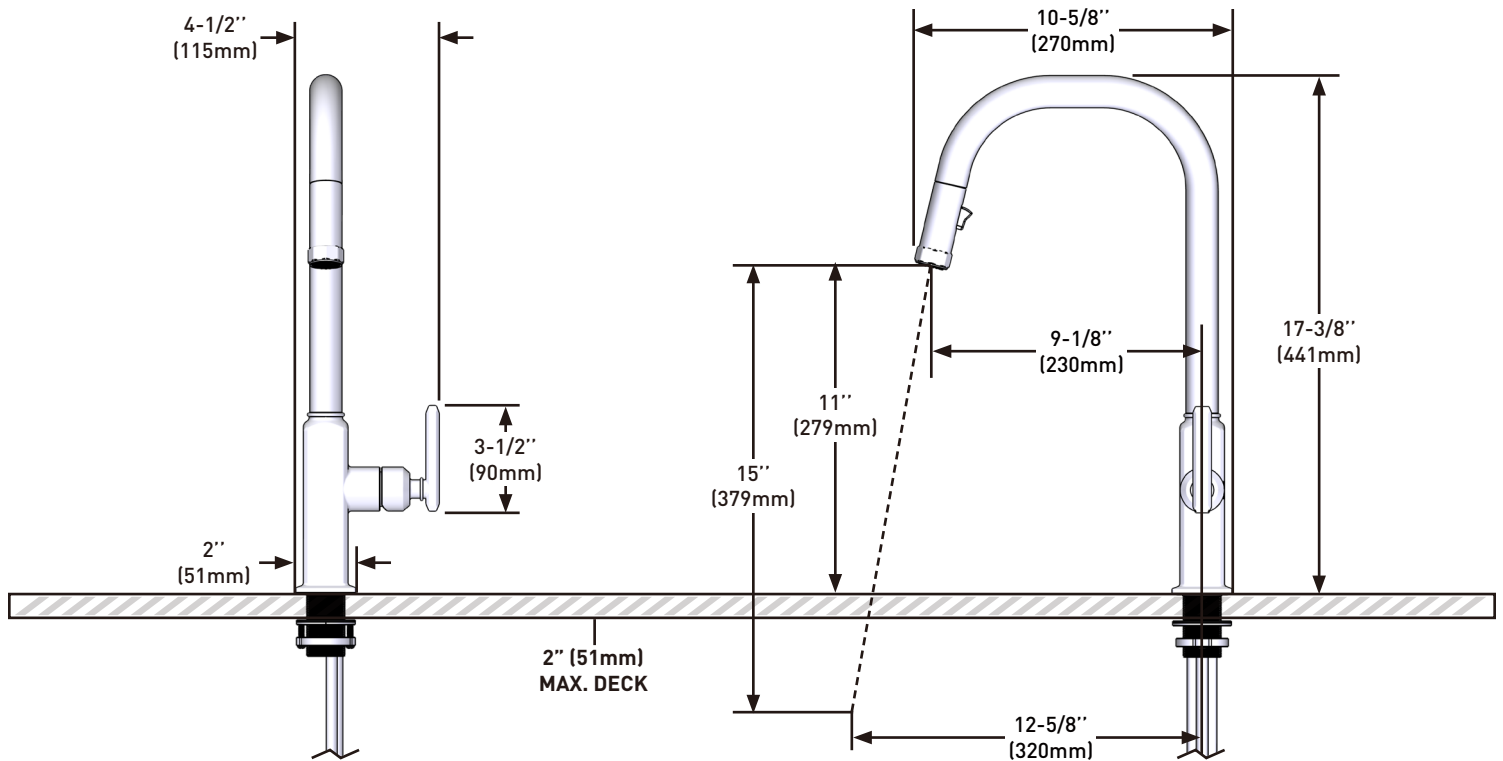

Pour la garantie ou des informations supplémentaires, contactez:

U.S.A.
houseofrohl.com/support
1-800-777-9762

QUÉBEC / MARITIMES / OUEST CANADIEN
houseofrohl.ca/support
1-866-473-8442

ONTARIO
houseofrohl.ca/support
1-800-287-5354

Riobel

PERRIN & ROWE
LONDON

victoria ⊕ albert

ROHL