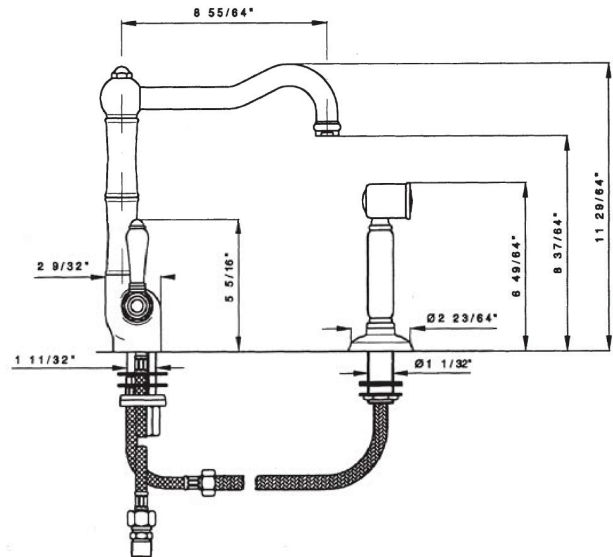

### Acqui®

Grifo de cocina de dos manijas con rociador lateral

**MODELOS:** A1679

For warranty or additional information, contact:

U.S.A.  
houseofrohl.com/support  
1-800-777-9762

QUEBEC / MARITIMES / WESTERN CANADA  
QUÉBEC / MARITIMES / OUEST CANADIEN  
QUEBEC / MARITIMOS / CANADA OCCIDENTAL  
houseofrohl.ca/support  
1-866-473-8442