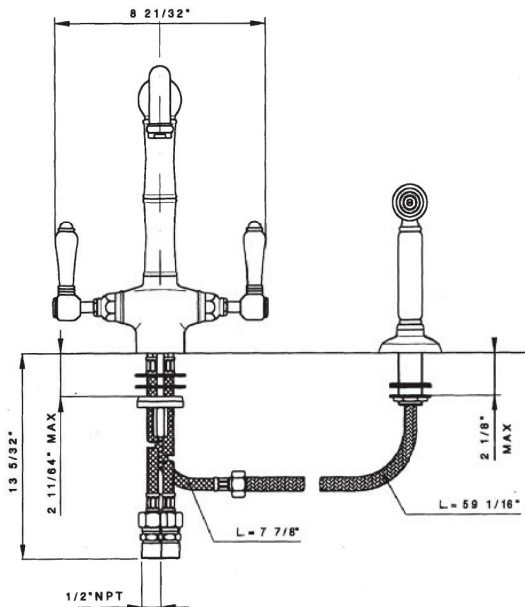

### Acqui®

Grifo de cocina de dos manijas con rociador lateral

**MODELOS:** A1679

For warranty or additional information, contact:

U.S.A.  
houseofrohl.com/support  
1-800-777-9762

QUEBEC / MARITIMES / WESTERN CANADA  
QUÉBEC / MARITIMES / OUEST CANADIEN  
QUEBEC / MARITIMOS / CANADA OCCIDENTAL  
houseofrohl.ca/support  
1-866-473-8442