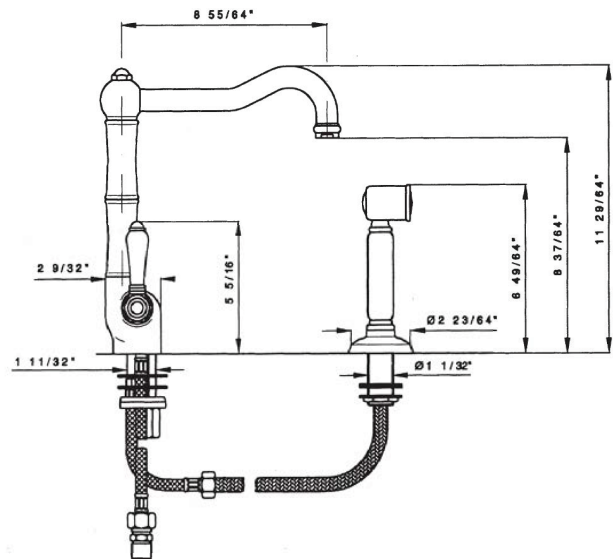

### Acqui®

Robinet de cuisine à deux poignées avec douchette latérale

**MODÈLES:** A1679

For warranty or additional information, contact:

U.S.A.  
houseofrohl.com/support  
1-800-777-9762

QUEBEC / MARITIMES / WESTERN CANADA  
QUÉBEC / MARITIMES / OUEST CANADIEN  
QUEBEC / MARITIMOS / CANADA OCCIDENTAL  
houseofrohl.ca/support  
1-866-473-8442