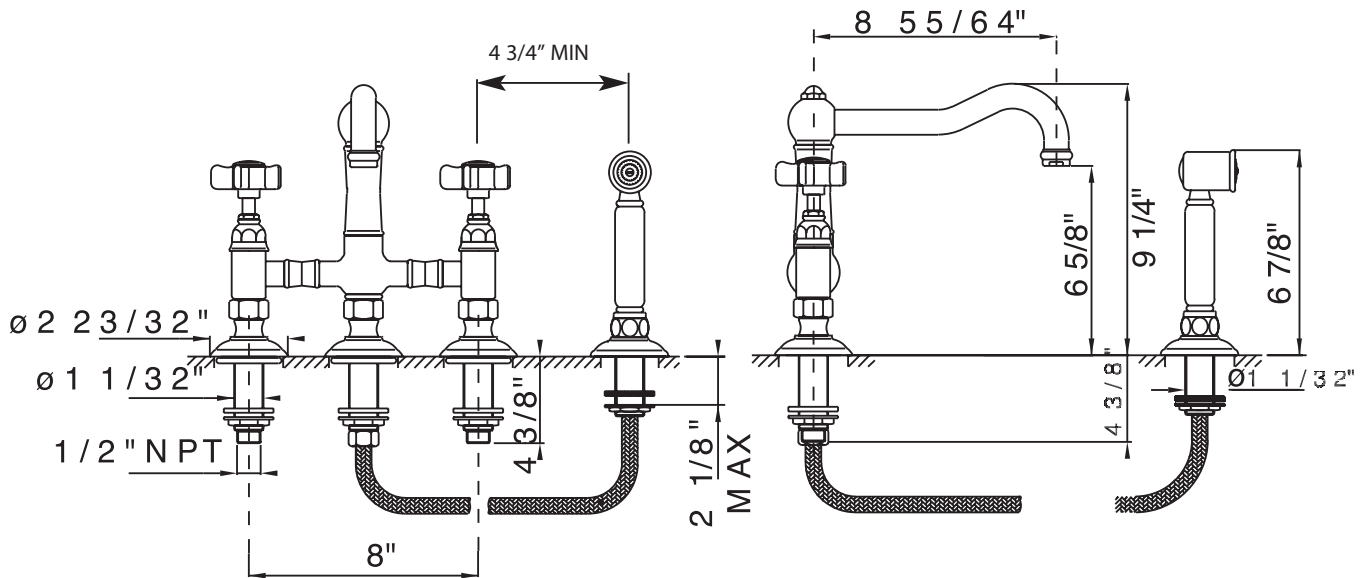

SPECIFICATIONS

DESCRIPTION

- Single-spray functionality
- 1/2" male NPT inlet
- 11" [27.94 cm] spout available, order separate part # C7445/11+FINISH

FLOW

- 1.5 GPM/5.69 LPM at 60 PSI (CEC compliant)

STANDARDS

DESCRIPCIÓN

- Funcionalidad de 1 chorro
- Entrada de agua 1/2" macho NPT
- Pico de 11" [27,94 cm] disponible, pida la pieza por separado # C7445/11+TERMINADO

FLUIR

- 1,5 GPM/5,69 LPM a 60 PSI (cumple con CEC)

Acqui®

Grifo de cocina puente con ducha lateral

MODELOS: A1458LMWS, A1458LPWS, A1458XMWS

UPC®

A1458XWS

For warranty or additional information, contact:

U.S.A.
houseofrohl.com/support
1-800-777-9762

QUEBEC / MARITIMES / WESTERN CANADA
QUÉBEC / MARITIMES / OUEST CANADIEN
QUEBEC / MARITIMOS / CANADA OCCIDENTAL
houseofrohl.ca/support
1-866-473-8442